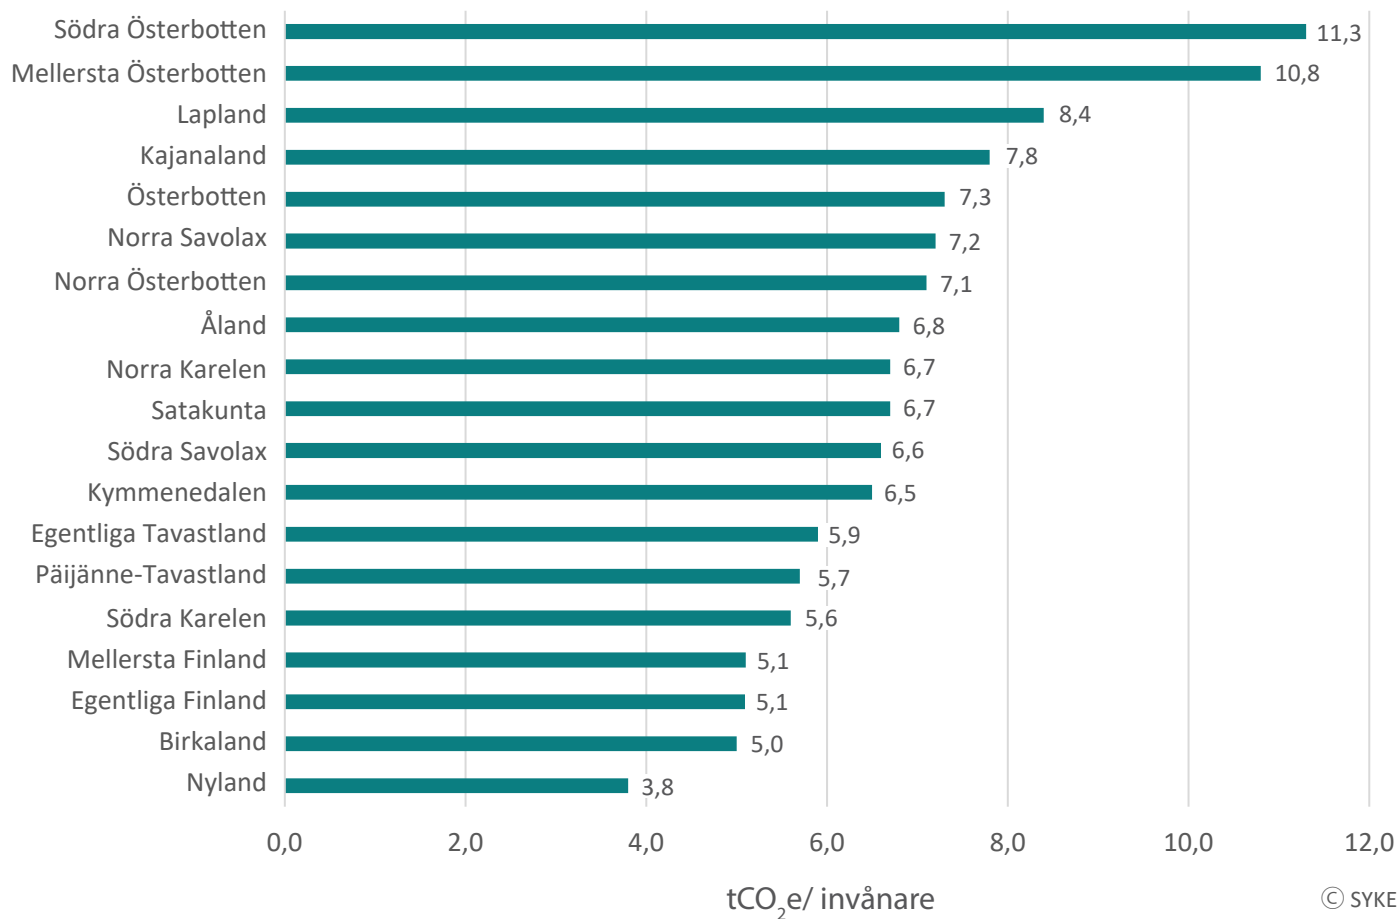

# Landskapens växthusutsläppen per invånare år 2020

**Bild 1.** Landskapens växthusutsläppen per invånare år 2020. Utsläppen har beräknats enligt Hinku-beräkningsreglerna